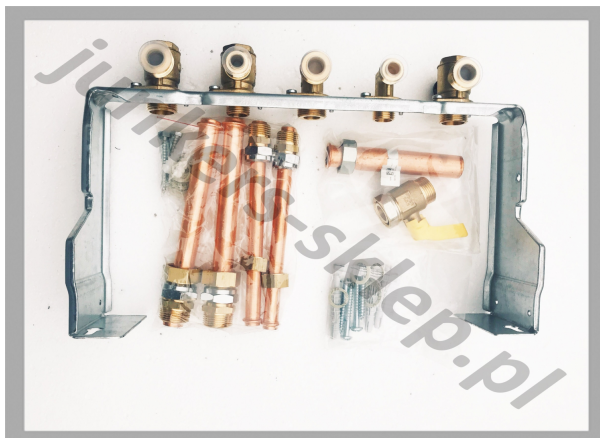

## **Konsola montażowa - płyta podłączeniowa do Junkers Cerapur Smart ZWB / ZSB 14/24/28 5C**

### **Konsola montażowa - płyta podłączeniowa do Junkers Cerapur Smart ZWB / ZSB 14/24/28 5C - do kotłów dwufunkcyjny 28 kW i jednofunkcyjnych 14 kW i 24 kW**

Zgodnie ze zdjęciem, płyta przyłączeniowa ułatwia montaż kotła.