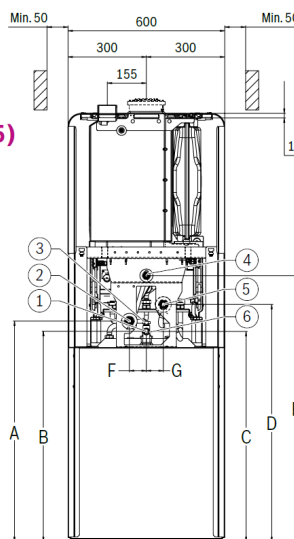

Wymiary kotła Bosch Condens GC5300iWM

GC5300iWM 24/120 (z CS35)

A 1638 mm
B 1689 mm
C 1669 mm
D 109 mm

GC5300iWM 24/100S (z CS35)

A 1531 mm
B 1582 mm
C 1562 mm
D 109 mm

Oba modele

E 83 mm
F 83 mm
G 51 mm
H 139 mm
I 204 mm
[1] C.w.u. G 3/4"
[2] Cyrkulacja G 1/2"
[3] Powrót instalacji grzewczej G 3/4"
[4] Gaz G 1/2"
[5] Zasilanie instalacji grzewczej G 3/4"
[6] Woda zimna G 3/4"

GC5300iWM 24/120 (z CS35)

A 844 mm
B 804 mm
C 804 mm
D 907 mm
E 1018 mm

GC5300iWM 24/100S (z CS35)

A 737 mm
B 697 mm
C 697 mm
D 800 mm
E 911 mm

Oba modele

F 65 mm
G 65 mm
[1] C.w.u. G 3/4"
[2] Powrót instalacji grzewczej G 3/4"
[3] Cyrkulacja G 1/2"
[4] Gaz G 1/2"
[5] Zasilanie instalacji grzewczej G 3/4"
[6] Woda zimna G 3/4"