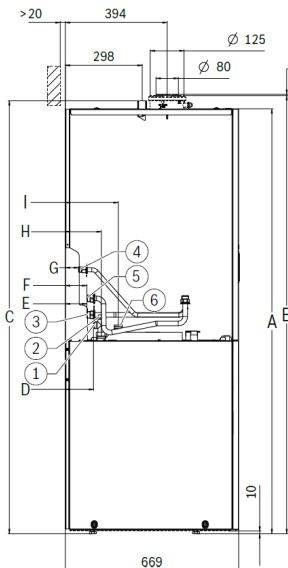

Wymiary kotła Bosch Condens GC5300iWM

GC5300iWM 24/120 (z CS35)

A 1638 mm
B 1689 mm
C 1669 mm
D 109 mm

GC5300iWM 24/100S (z CS35)

A 1531 mm
B 1582 mm
C 1562 mm
D 109 mm

Oba modele

E 83 mm
F 83 mm
G 51 mm
H 139 mm
I 204 mm
[1] C.w.u. G 3/4"
[2] Cyrkulacja G 1/2"
[3] Powrót instalacji grzewczej G 3/4"
[4] Gaz G 1/2"
[5] Zasilanie instalacji grzewczej G 3/4"
[6] Woda zimna G 3/4"

GC5300iWM 24/120 (z CS35)

A 844 mm
B 804 mm
C 804 mm
D 907 mm
E 1018 mm

GC5300iWM 24/100S (z CS35)

A 737 mm
B 697 mm
C 697 mm
D 800 mm
E 911 mm

Oba modele

F 65 mm
G 65 mm
[1] C.w.u. G 3/4"
[2] Powrót instalacji grzewczej G 3/4"
[3] Cyrkulacja G 1/2"
[4] Gaz G 1/2"
[5] Zasilanie instalacji grzewczej G 3/4"
[6] Woda zimna G 3/4"